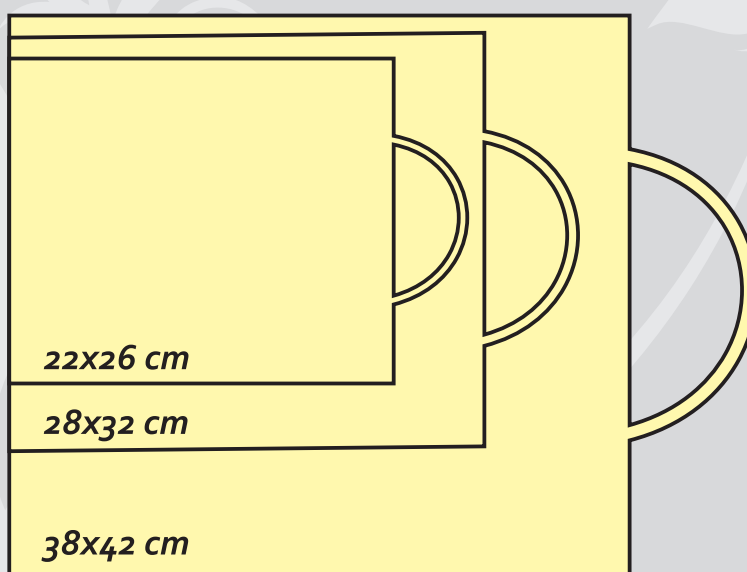

Baumwolltaschen Natur 22x26 cm (mit einseitigem Druck)

Ab Stück	Druck 1-seitigem / 1-farbigem	Druck 1-seitigem / 2-farbigem	Druck 1-seitigem / 3-farbigem	Druck 1-seitigem / 4-farbigem
150	1,47 €	--,--	--,--	--,--
250	0,83 €	1,18 €	1,54 €	1,89 €
500	0,67 €	0,84 €	1,01 €	1,18 €
1000	0,62 €	0,74 €	0,86 €	0,98 €
2500	0,57 €	0,67 €	0,76 €	0,86 €
5000	0,54 €	0,63 €	0,71 €	0,80 €

Aufpreis für Druckfarben gold/silder 0,06€

Baumwolltaschen Natur 22x26 cm (mit beidseitigem Druck mit gleichem Motiv)

Ab Stück	Druck 2-seitigem / 1-farbigem	Druck 2-seitigem / 2-farbigem	Druck 2-seitigem / 3-farbigem	Druck 2-seitigem / 4-farbigem
250	1,10 €	1,51 €	1,93 €	2,34 €
500	0,90 €	1,11 €	1,32 €	1,52 €
1000	0,84 €	0,99 €	1,15 €	1,31 €
2500	0,79 €	0,92 €	1,06 €	1,19 €
5000	0,75 €	0,87 €	0,99 €	1,11 €

Aufpreis für Druckfarben gold/silder 0,06€

Alle Preise sind Komplettpreise, für die Taschen inkl. dem Druck und allen Vorlage- und Einrichte kosten. Ebenso beinhaltet sind die Versandkosten innerhalb Deutschlands.

Das einzige was wir von Ihnen dafür benötigen, sind druckfähige Daten.

Alle Preise zzgl. MwSt.

D-88441 Mittlbiberach-Reute
Grüner Weg 14

Tel. 0 73 51 / 37 25 - 46
www.Mohr-Reute.de

- Lasergravuren
- Sticken
- Textildruck
- Beschriftungen
- Drucksachen
- Stempel trodaf
- Digitaldrucke
- Sicht- & Sonnenschutz
- Werbe- & Geschenkartikel
- Papier- & Stofftaschen
- Homepage & Hosting
- Gestaltung