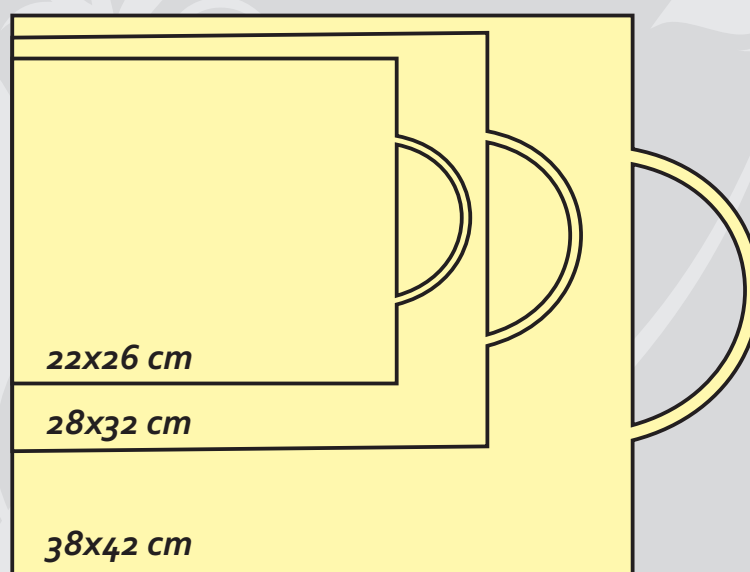

Baumwolltaschen Natur 22x26 cm (mit einseitigem Druck)

Ab Stück	Druck 1-seitigem / 1-farbigem	Druck 1-seitigem / 2-farbigem	Druck 1-seitigem / 3-farbigem	Druck 1-seitigem / 4-farbigem
150	1,47 €	--,-	--,-	--,-
250	0,94 €	1,39 €	1,84 €	2,29 €
500	0,73 €	0,95 €	1,17 €	1,39 €
1000	0,68 €	0,84 €	0,99 €	1,15 €
2500	0,63 €	0,75 €	0,87 €	1,00 €
5000	0,60 €	0,71 €	0,82 €	0,93 €

Aufpreis für Druckfarben gold/silder 0,06€

Baumwolltaschen Natur 22x26 cm (mit beidseitigem Druck mit gleichem Motiv)

Ab Stück	Druck 2-seitigem / 1-farbigem	Druck 2-seitigem / 2-farbigem	Druck 2-seitigem / 3-farbigem	Druck 2-seitigem / 4-farbigem
250	1,27 €	1,79 €	2,30 €	2,82 €
500	1,01 €	1,28 €	1,54 €	1,79 €
1000	0,95 €	1,15 €	1,35 €	1,54 €
2500	0,90 €	1,07 €	1,23 €	1,39 €
5000	0,86 €	1,02 €	1,16 €	1,31 €

Aufpreis für Druckfarben gold/silder 0,06€

Alle Preise sind Komplettpreise, für die Taschen inkl. dem Druck und allen Vorlage- und Einrichte kosten. Ebenso beinhaltet sind die Versandkosten innerhalb Deutschlands.

Das einzige was wir von Ihnen dafür benötigen, sind druckfähige Daten.

Alle Preise zzgl. MwSt.

• Werbung
• Handel • Dienstleistung

D-88441 Mittlbiberach-Reute
Grüner Weg 14

Tel. 0 73 51 / 37 25 - 46
www.Mohr-Reute.de

- Lasergravuren
- Sticken
- Textildruck
- Beschriftungen
- Drucksachen
- Stempel trodat
- Digitaldrucke
- Sicht- & Sonnenschutz
- Werbe- & Geschenkartikel
- Papier- & Stofftaschen
- Homepage & Hosting
- Gestaltung